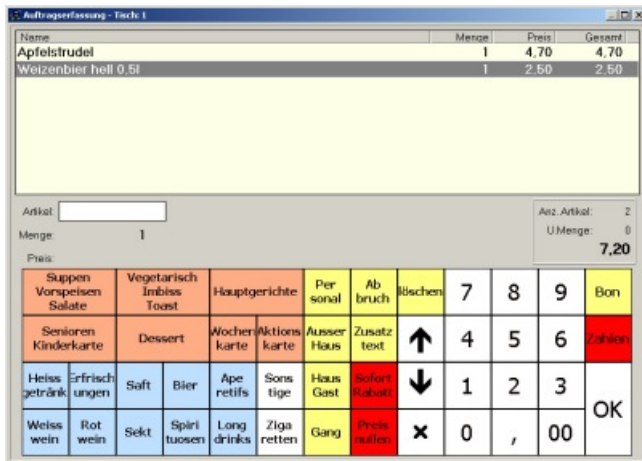

Lavané 7312

Touchsystem

Das Modell 7312 ist das kompakteste System aus der 7000er Serie von Lavané. Das lüfterlose und gleichzeitig kostengünstige System bietet mit seiner 10,4" Touchoberfläche höchste Leistung auf minimalen Raum.

Die Einbindung in ein Kassensystem (Netzwerk) ist mit der bereits eingebauten Netzwerkschnittstelle möglich.

Verschiedene Ausstattungsvarianten für die Gastronomie oder den Facheinzelhandel sowie die zusätzlichen Geräte - wie Drucker, Kassenschubladen, Magnetkartenleser, Kundendisplays ... bieten zahlreiche Möglichkeiten zur Zusammenstellung des perfekten Systems für Ihre speziellen Erfordernisse.

Das kompakte und stabile Gehäuse beherbergt mit einem 12" TFT-Touchscreen, einem zusätzlich erhältlichen Kellnerschloß bzw. Magnetkartenleser und einer