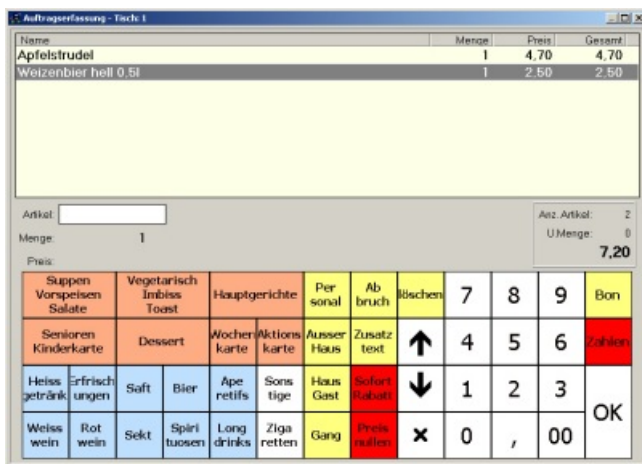

Lavané 7152

Touchsystem

Mit dem modularen Touchscreen-System Lavané 7152 werden Standards im Bereich Touchscreen-Kassen gesetzt: die Toucheinheit wird einfach an die Kassenbasis angeschlossen und bietet damit unerreichte Hardware-Flexibilität und stets höchste Performance.

Das kompakte und stabile Gehäuse beherbergt mit einem 15" TFT-Touchscreen, einem zusätzlich erhältlichen Kellnerschloß bzw. Magnetkartenleser und einer Kundenanzeige alles, was professionelle Anwender von einem Kassensystem erwarten.

Über die bereits eingebaute Netzwerkschnittstelle ist die Einbindung in ein Kassensystem möglich.

Verschiedene Ausstattungsvarianten für die Gastronomie oder den Facheinzelhandel sowie die zusätzlichen Geräte wie Drucker, Kassenschubladen, ... bieten zahlreiche Möglichkeiten zur Zusammenstellung des perfekten Systems für Ihre speziellen Erfordernisse.