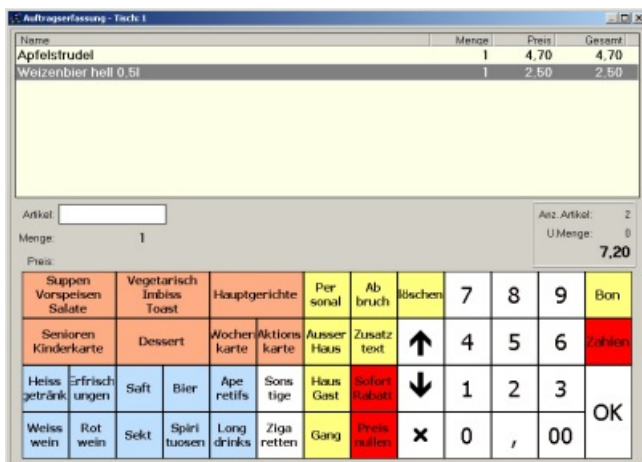

Lavané 7112

Touchsystem

Mit dem modularen Touchscreen-System Lavané 7112 werden Standards im Bereich Touchscreen-Kassen gesetzt: die Toucheinheit wird einfach an die Kassenbasis angeschlossen und bietet damit unerreichte Hardware-Flexibilität und stets höchste Performance.

Das kompakte und stabile Gehäuse beherbergt mit einem 12" TFT-Touchscreen, einem zusätzlich erhältlichen Kellnerschloß bzw. Magnetkartenleser und einer Kundenanzeige alles, was professionelle Anwender von einem Kassensystem erwarten.

Über die bereits eingebaute Netzwerkschnittstelle ist die Einbindung in ein Kassensystem möglich.

Verschiedene Ausstattungsvarianten für die Gastronomie oder den Facheinzelhandel sowie die zusätzlichen Geräte wie Drucker, Kassenschubladen, ... bieten zahlreiche Möglichkeiten zur Zusammenstellung des perfekten Systems für Ihre speziellen Erfordernisse.