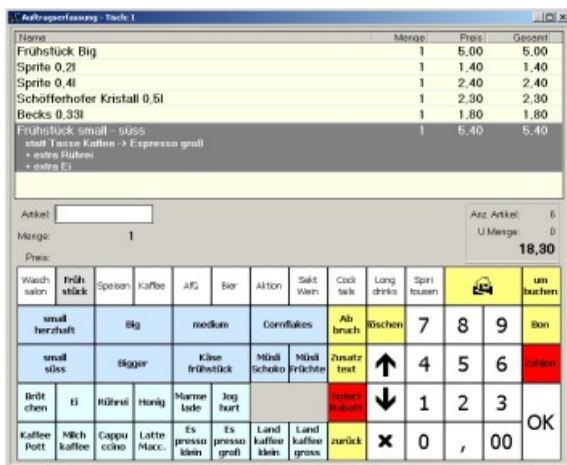

Erleben Sie die Kassenlösung, die Ihre Fantasie beflügelt!

- Acom Kassensoftware als Facheinzelhandels- oder Gastronomieversion verfügbar
- Schnittstelle für zentrales Filialsystem und Warenbestandsführung
- Anschluss für Quittungs- oder Küchendrucker
- 2x Kassenladen-Anschlüsse (RJ-11), 24V Spannung für Kassendrucker
- Netzwerkanschluss (10/100 Mbit, RJ-45)
- 4x USB (2x vorne, 1x hinten), 1x Parallel, 4x seriell
- 24 V Ausgang für Küchendrucker
- Mind. 2400 Mhz CPU (Intel Celeron)
- 256 MB Arbeitsspeicher (DDRAM)
- 40 GB Festplatte
- 15,1" ELO - Touch (Auflösung 1024 x 768)
- Maße (BxTxH) 379 x 363 x 213-324 mm

Lavané 7745

Touchsystem

Die sehr gute Qualität der Lavané 7745 wird durch robuste Bauweise in Form eines stabilen Aluminiumgehäuses unterstrichen. Das Touchsystem verfügt über einen schnellen Intel Prozessor, der mit seiner Leistung allen Anforderungen im POS-Bereich gerecht wird. Betriebssysteme der neuen Generation sind somit für die Lavané 7745 kein Fremdwort.

Ausgestattet mit einem 12" oder 15" grossen ELO-Touch, einem zusätzlich erhältlichen Magnetkartenleser und einer Kundenanzeige alles, was professionelle Anwender von einem Kassensystem erwarten.

Über die bereits eingebaute Netzwerkschnittstelle ist die Einbindung in ein Kassensystem möglich.