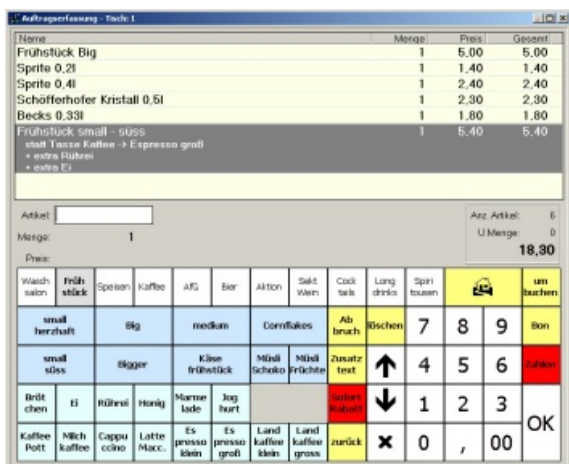

Lavané 7605

Touchsystem

Mit dem Touchscreen-System Lavané 7605 werden Standards im Bereich Touchscreen-Kassen gesetzt: kompakt und funktional. Die 7605 bietet damit unerreichte Hardware-Flexibilität und stets höchste Performance.

Das kompakte und stabile Gehäuse beherbergt mit einem 15" TFT-Touchscreen, einem zusätzlich erhältlichen Kellnerschloß bzw. Magnetkartenleser und einer Kundenanzeige alles, was professionelle Anwender von einem Kassensystem erwarten.

Über die bereits eingebaute Netzwerkschnittstelle ist die Einbindung in ein Kassensystem möglich.

Verschiedene Ausstattungsvarianten für die Gastronomie oder den Facheinzelhandel sowie die zusätzlichen Geräte wie Drucker, Kassenschubladen, ... bieten zahlreiche Möglichkeiten zur Zusammenstellung des perfekten Systems für Ihre speziellen Erfordernisse.